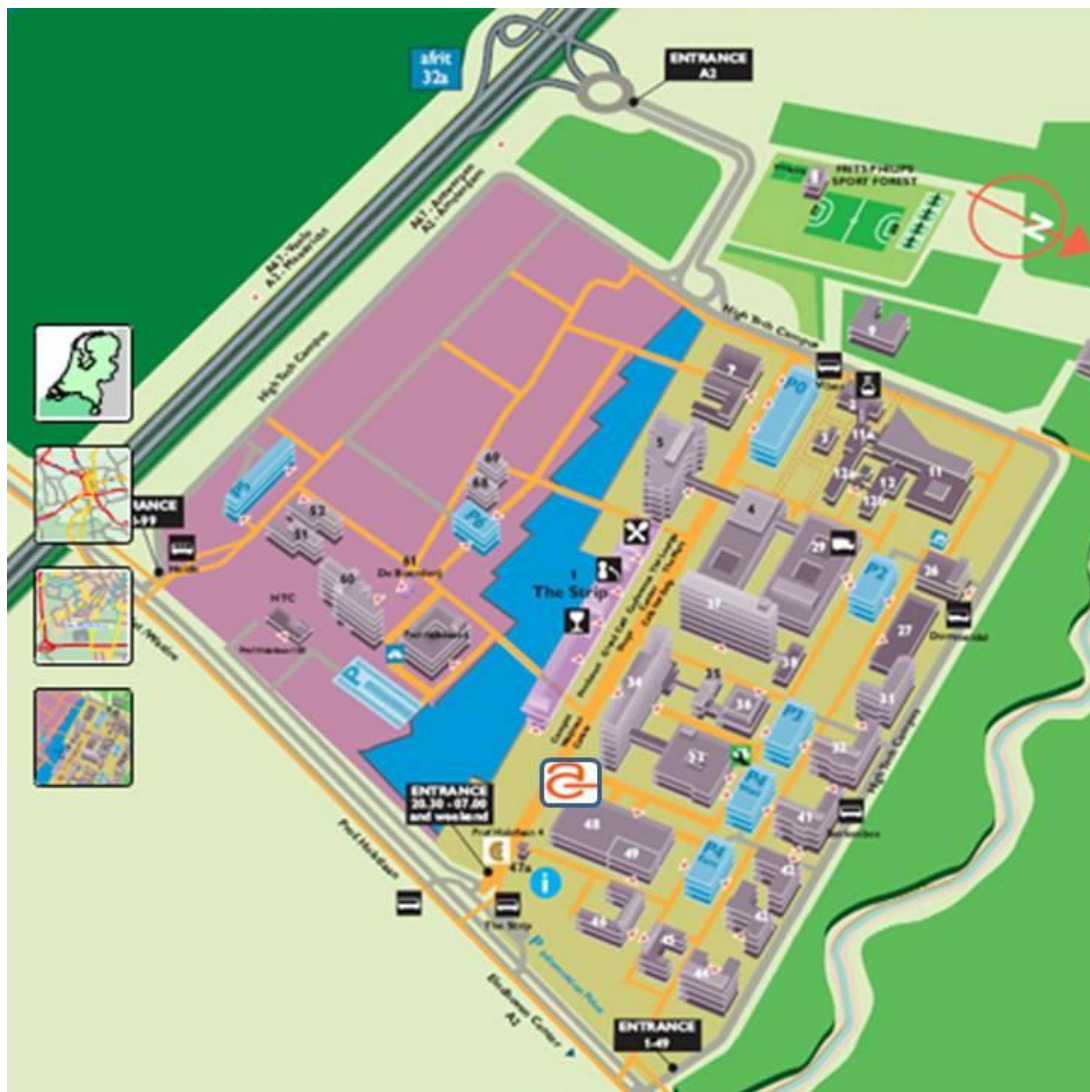

Routebeschrijving Eindhoven High Tech Campus 48

Navigatie

Wanneer u een navigatiesysteem gebruikt kunt u "High Tech Campus" (niet HTC) gebruiken als straatnaam gevolgd door het gebouwnummer 48.

Komende vanuit de richting 's-Hertogenbosch, Tilburg, Nijmegen

Parkeren voor gebouw 48

- Blijf de weg volgen vanaf afslag 32a High Tech Campus.
- Sla linksaf bij de T-splitsing voor de "The Strip" en gebouw 48.
- Sla rechtsaf bij parkeergarage P4. Het beste parkeert u in P4 East.
- Verlaat de parkeergarage aan de zuidkant en loop linksaf
- Neem de eerste straat rechts. Gebouw 48 vindt u aan de rechterkant.

Komende met het openbaar vervoer

Neem vanuit NS Station Eindhoven de rechtstreekse busverbinding naar de High Tech Campus (bus 407). Stap uit bij halte HTC/The Strip. Neem de eerste straat rechts na het "information point". Gebouw 48 vindt u aan de linkerkant.