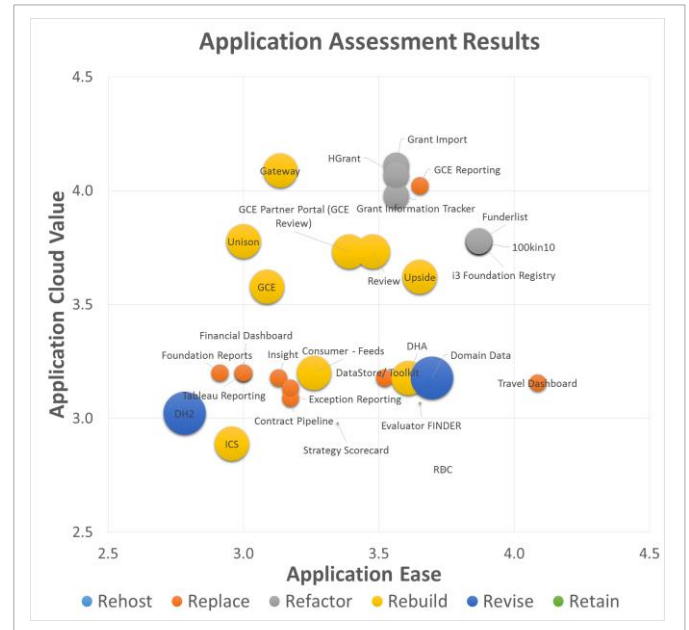

Principales actividades del servicio

Factoría de Modernización

ASSESSMENT

Evaluación y definición de la solución de migración

MIGRATION EXECUTION

Transformación de forma industrializada de todas las capas y servicios de las aplicaciones

Múltiples puntos de entrada basados en la **participación de los clientes** y acceso a las organizaciones